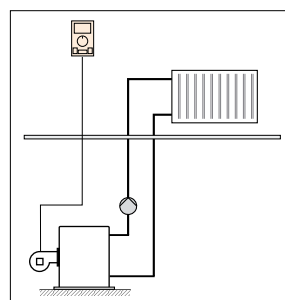

PRIMERI UPORABE