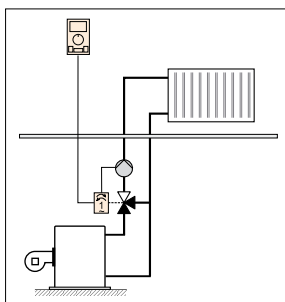

PRIMERI UPORABE