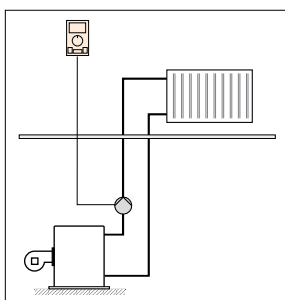

PRIMERI UPORABE