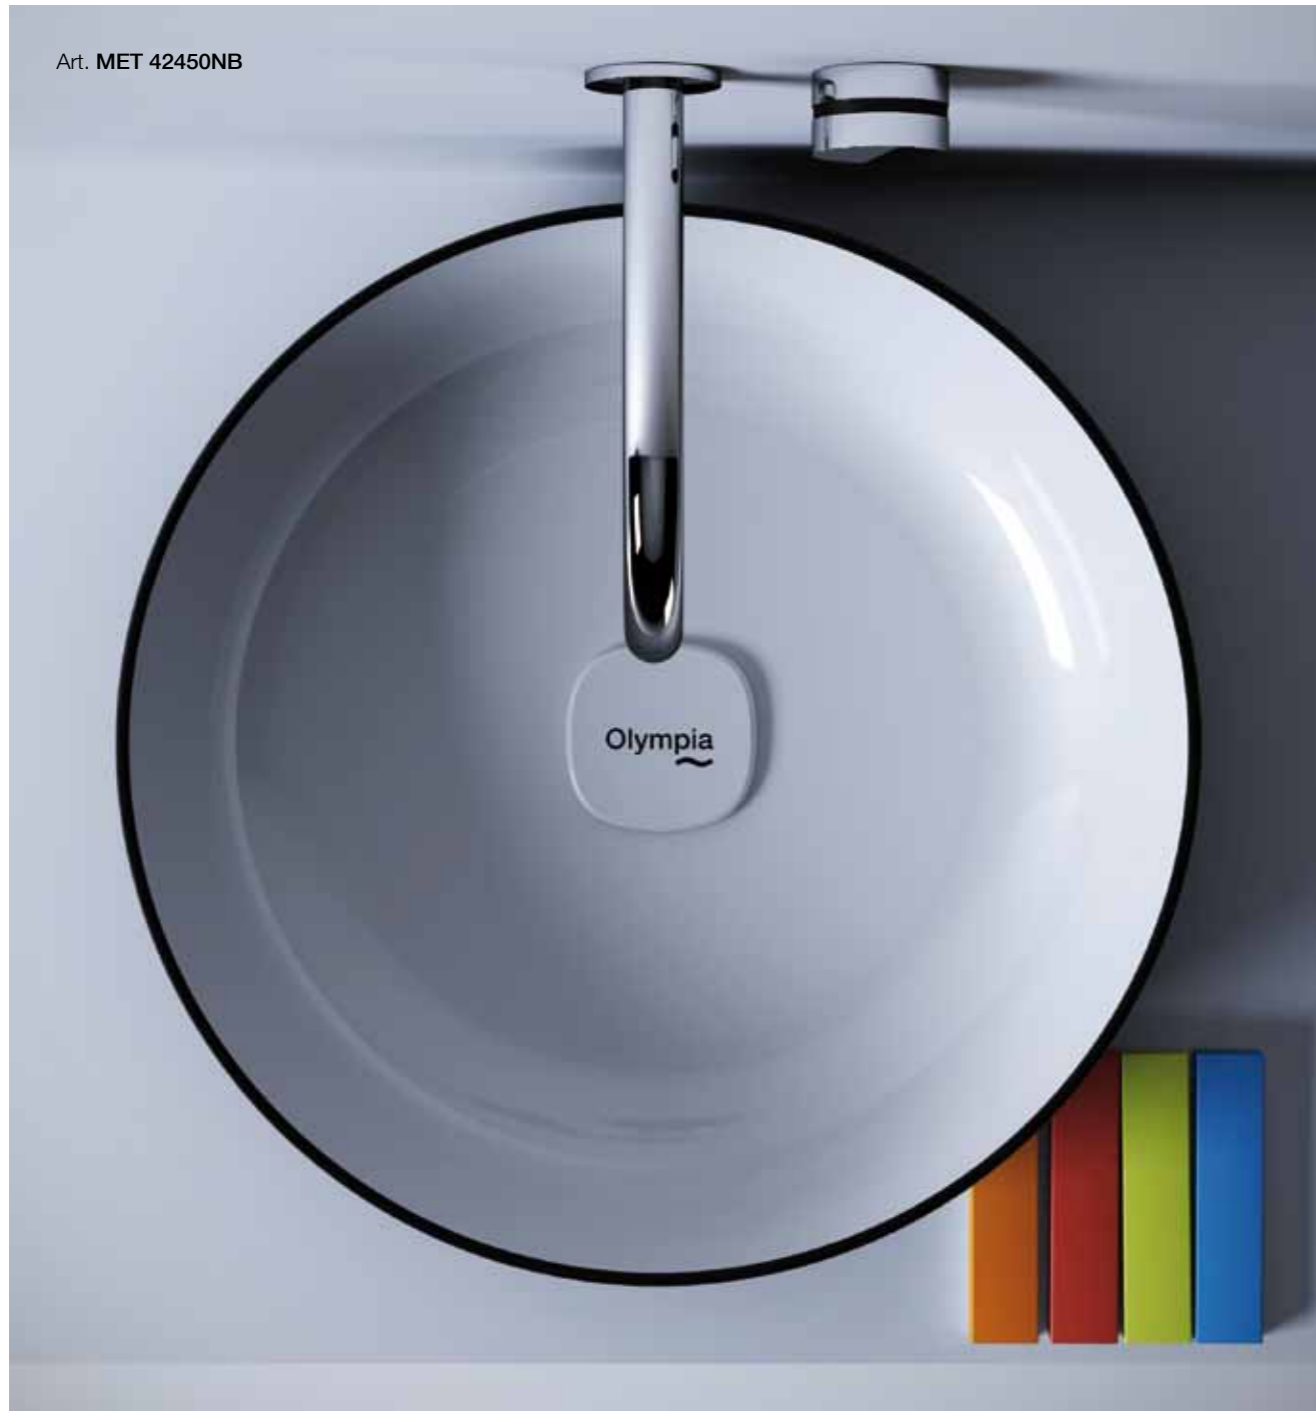

Art. MET 42450NB

58 |