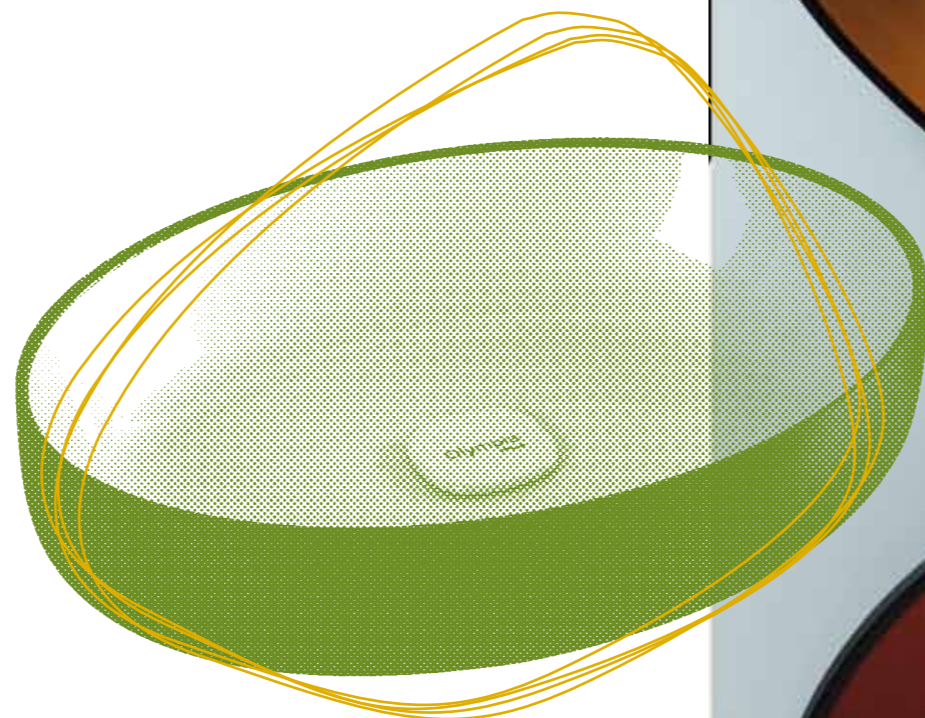

METAMORFOSI

SHAPES&SIZES

METAMORFOSI La nuova serie di lavabi d'appoggio di Olympia è orientata a soddisfare tutti gli spazi da bagno che abbiano necessità estetiche funzionali come punto focale. Olympia Ceramica si è impegnata a progettare e produrre cinque nuove soluzioni che abbiano come finalità; la qualità, il prezzo ed al tempo stesso il design.

METAMORFOSI The new range of Olympia counter top basins is focused to satisfy all the bathroom spaces with functional and aesthetic needs. The company works to design and produce five new solutions that have as purposes quality, price and in the meantime design.

METAMORFOSI La nouvelle gamme de vasque Olympia se focalise sur une alliance de fonctionnalité et d'esthétique pour satisfaire tous les espaces de salles de bains. Olympia Ceramica travaille à concevoir et produire cinq nouvelles solutions qui allient qualité, prix et design.